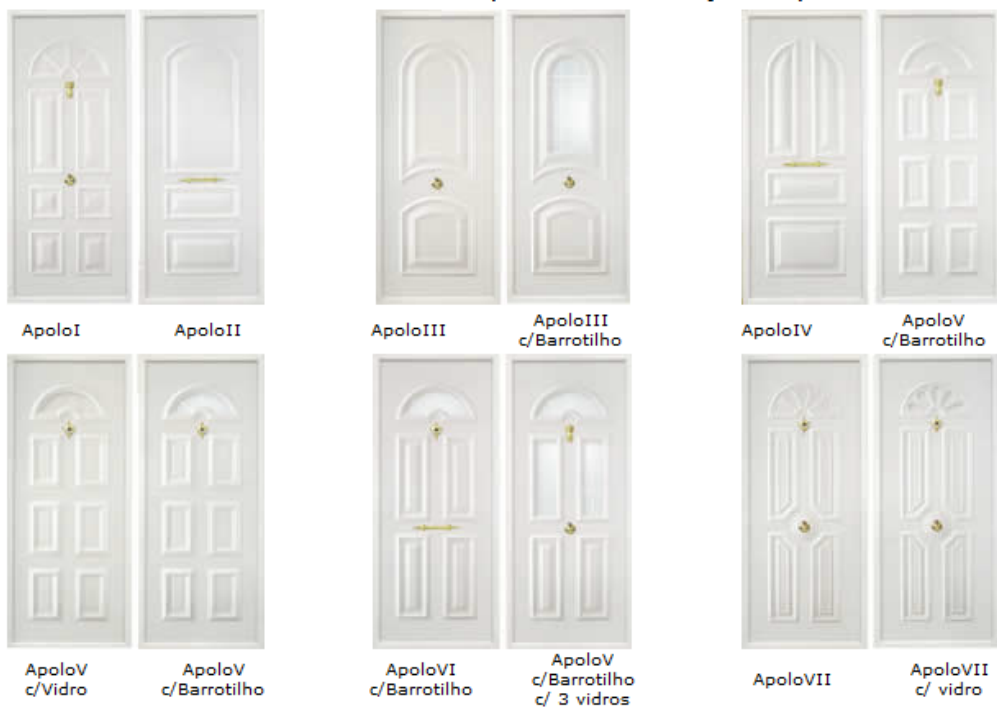

Gaudi

Grade

Raiz

Barrotinho Branco

Barrotinho Dourado

Espiga

Portas Vednor - Modelo Tejo / Douro / Arcadia

Portas Vednor - Modelo Apolo / Renascença / Capela