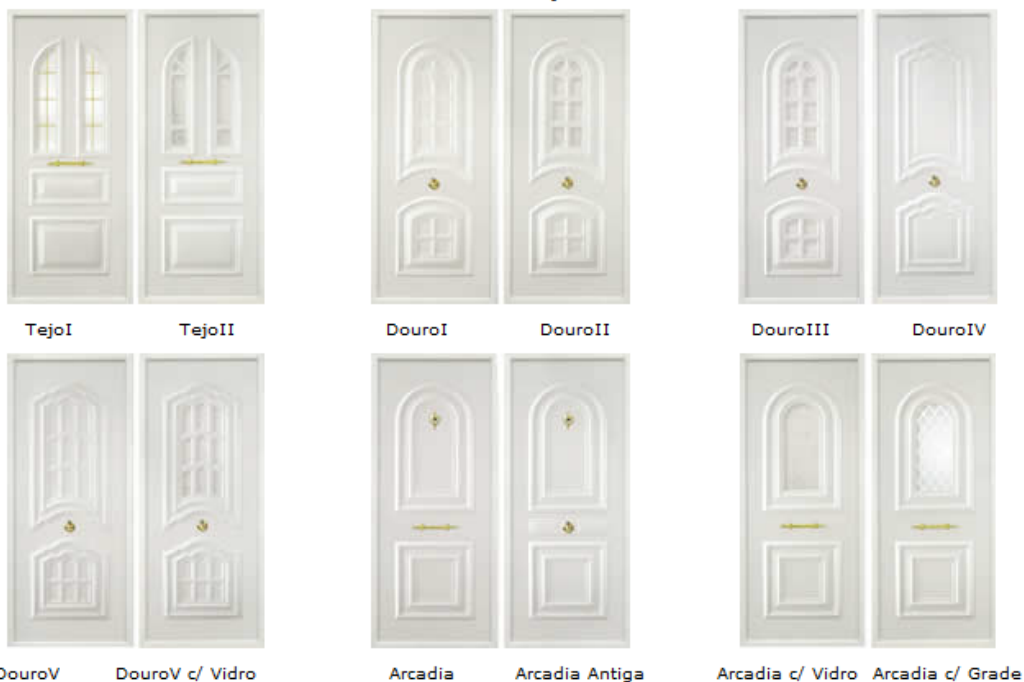

Gaudi

Grade

Raiz

Barrotinho Branco

Barrotinho Dourado

Espiga

Portas Vednor - Modelo Tejo / Douro / Arcadia

Portas Vednor - Modelo Apolo / Renascença / Capela